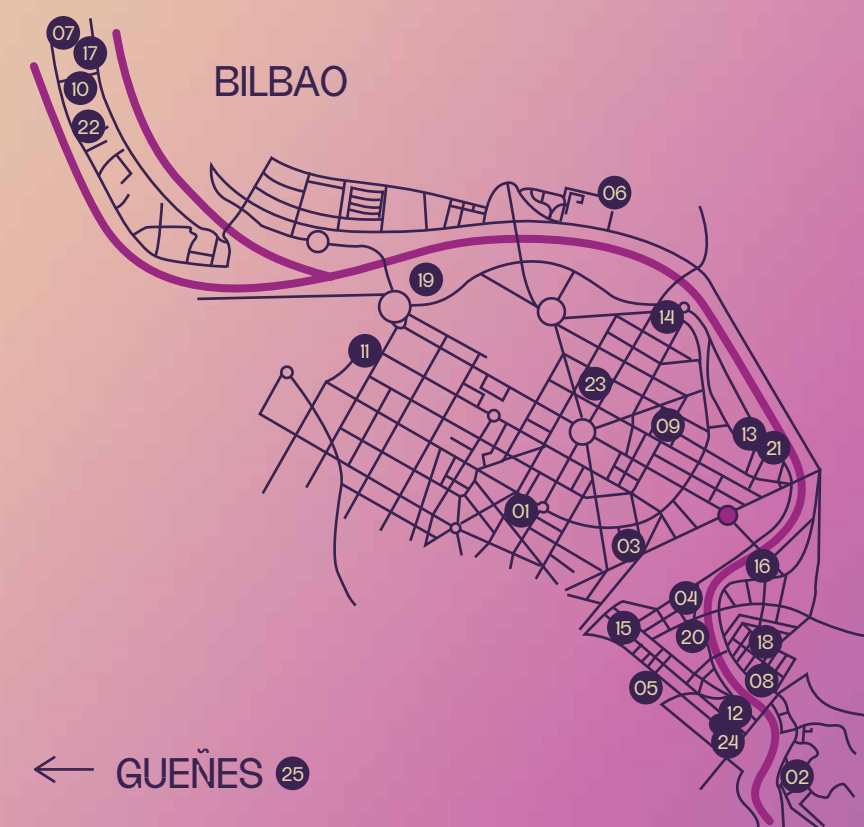

InnovaTE  
TELEFÓNICA  
📍 Edificio Ensanche | 23 - 25 Nov.

BBDW22 + EXPOSICIONES

## Localizaciones BBDW22

- 01 Azkuna Zentroa (Arriquirar Plaza, 4)
- 02 Sede Euskal Irudigileak (Calle Atxuri, 16)
- 03 Teatro Campos Elíseos (C. de Bertendona, 3 bis)
- 04 Librería ANTI (Dos de mayo, 2)
- 05 Wikitoki (Harrobi Plaza, 5, 2º)
- 06 Universidad de Deusto (Unibertsitate Etorb., 24)
- 07 DigiPen (Zorrotzaurreko Erribera, 2)
- 08 Mercado de la Ribera (Erribera Kalea, s/n)
- 09 Edificio Ensanche (Zabalgune Plaza, 11)
- 10 La Terminal (Zuloaga Ignacio Pintor Kalea, 3)
- 11 Sede BEAZ (Sabino Arana Etorbidea, 8)
- 12 BBK Kuna (Urazurrutia Kalea, 3)
- 13 BBF (Uribitarte Kalea, 6)
- 14 Huruma Coworking (Mazarredo Zumarkalea, 35, 6A)
- 15 Estudio Gheada (Gorte Kalea, 29, 4ºF)
- 16 Sede CODDB (Morgan Kalea, 30)
- 17 Bilbao AS Fabrik (Olagorta Kalea, 26)
- 18 The Craft Tabeerna (Txakur Kalea, 4)
- 19 Palacio Euskalduna (Abandoibarra Etorb., 4)
- 20 Bilborock (Mesedeetako Kaia, 1)
- 21 Dock Bilbao (Paseo Uribitarte, 3)
- 22 Fábrica Artiach (Deustuibarra, 70A)
- 23 Sala Rekalde (Alameda de Recalde, 30)
- 24 Aldama Fabre (Hiru Zutabe Pl., 7)
- 25 Basque Bio Design Center (Barrio Lasier, 15 - A - Gueñes)